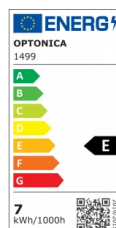

### Puissance

- 7W

# Technical Specification

<b>Reference catalogue</b>	1499
<b>Brand</b>	Optonica
<b>Product Code</b>	SP7-A7
<b>Socket</b>	E14
<b>Power</b>	7W
<b>Energy Consumption</b>	7 kWh/1000h
<b>Input voltage</b>	AC220-240V
<b>Flux</b>	820 lm
<b>FLUX per watt</b>	117lm/W
<b>IP</b>	20
<b>Dimmable</b>	No
<b>Correlated Color Temperature</b>	4500K
<b>Light Color</b>	Lumière neutre
<b>EAN Code</b>	3800156614994
<b>Energy Efficiency Label</b>	E
<b>Beam angle</b>	360°