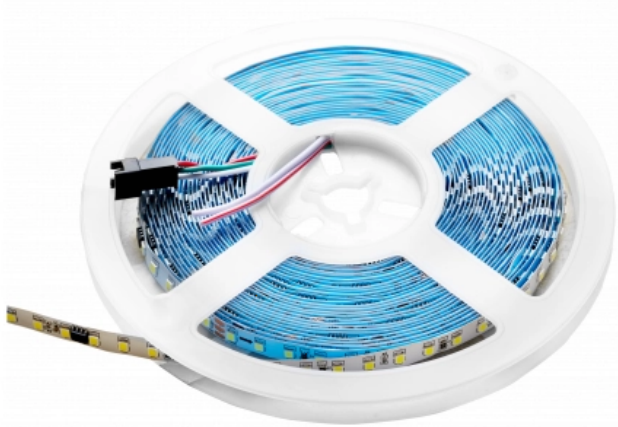

# OPTONICA

**Bande LED Effet Eau**  
**Courante 2835**  
**120LED/m 24V**  
**10W/m 4500K**

## Puissance

- 10W/m

## Technical Specification

<b>Reference catalogue</b>	4940
<b>Brand</b>	Optonica
<b>Product Code</b>	ST120-A1
<b>Power</b>	10W/m
<b>Energy Consumption</b>	10 kWh/1000h
<b>Input voltage</b>	DC24V
<b>Flux</b>	950 lm/m
<b>IP</b>	20
<b>Dimmable</b>	Yes
<b>Correlated Color Temperature</b>	4500K
<b>Light Color</b>	Lumière neutre
<b>EAN Code</b>	3800156649408
<b>Energy Efficiency Label</b>	F
<b>Beam angle</b>	120°

<b>On/Off Cycles</b>	25 000x
<b>Instant On</b>	0.1s
<b>Operating Frequency</b>	50-60 Hz
<b>Life span</b>	25 000 Hours
<b>LED Type</b>	SMD
<b>Roll</b>	10m
<b>Lumen maintenance at end of service life</b>	70%
<b>Size of product</b>	8x2.5 mm
<b>Material</b>	Flex PCB
<b>Operating Temperature</b>	-20°C/+40°C
<b>Certificate</b>	IP20; CE & RoHS
<b>Gross weight</b>	0,140 kg
<b>Net weight</b>	0,011 kg
<b>Warranty</b>	3 Years