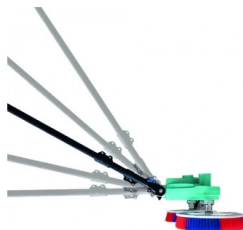

OPTONICA

**Brosse
photovoltaïque
électrique à double
tête avec poignée
en fibre de verre de
5,5 m AC220 ou
110V AC**

Puissance

- 2x52.8W

**Couleur de
lumiere**

Pas de couleur

Stamps

Technical Specification

Reference catalogue	9656
Brand	Optonica
Power	2x52.8W
Light Color	Pas de couleur
EAN Code	3800156696563
Temperature	-20°C / +40°C
Colors	Blue, Green
Gross weight	13,200 kg
Net weight	10,6452 kg
Warranty	2 Years