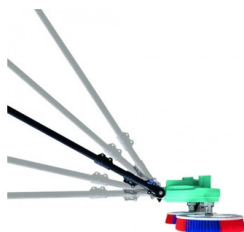

# OPTONICA

**Brosse  
photovoltaïque  
électrique à double  
tête avec poignée  
en fibre de verre de  
5,5 m AC220 ou  
110V AC**

**Puissance**

- 2x52.8W

**Couleur de  
lumiere**

Pas de couleur

**Stamps**

# Technical Specification

<b>Reference catalogue</b>	9656
<b>Brand</b>	Optonica
<b>Power</b>	2x52.8W
<b>Light Color</b>	Pas de couleur
<b>EAN Code</b>	3800156696563
<b>Temperature</b>	-20°C / +40°C
<b>Colors</b>	Blue, Green
<b>Gross weight</b>	13,200 kg
<b>Net weight</b>	10,6452 kg
<b>Warranty</b>	2 Years