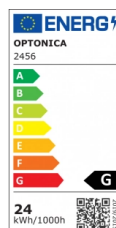

### Puissance

- 24W

# Technical Specification

<b>Reference catalogue</b>	2456
<b>Brand</b>	Optonica
<b>Product Code</b>	DL24-A4
<b>Power</b>	24W
<b>Energy Consumption</b>	24 kWh/1000h
<b>Input voltage</b>	AC180-260V
<b>Flux</b>	1700 lm
<b>FLUX per watt</b>	70lm/W
<b>IP</b>	20
<b>Dimmable</b>	No
<b>Correlated Color Temperature</b>	2700K
<b>Light Color</b>	Lumière chaude
<b>Wattage Equivalent</b>	192W
<b>EAN Code</b>	3800156624566
<b>Energy Efficiency Label</b>	G
<b>Beam angle</b>	120°

<b>Hole Size</b>	282x282 mm
<b>Power Factor</b>	0.5
<b>On/Off Cycles</b>	25 000x
<b>Instant On</b>	0.2s
<b>Material</b>	Aluminium
<b>Operating Frequency</b>	50-60 Hz
<b>Temperature</b>	-20°C / +40°C
<b>Ra ≥</b>	80
<b>Life span</b>	25 000 Hours
<b>Color Code</b>	827
<b>Lumen maintenance at end of service life</b>	70%
<b>Size of product</b>	293x293x25 mm
<b>Size of package</b>	310x345x35 mm
<b>Size of Box</b>	380x325x365 mm
<b>Items per pack</b>	1
<b>Items per box</b>	10
<b>Gross weight</b>	0,763 kg
<b>Net weight</b>	0,635 kg