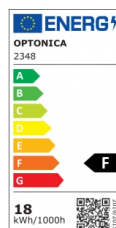

# Technical Specification

<b>Reference catalogue</b>	2348
<b>Brand</b>	Optonica
<b>Product Code</b>	DL18-A4
<b>Power</b>	18W
<b>Energy Consumption</b>	18 kWh/1000h
<b>Input voltage</b>	AC180-260V
<b>Flux</b>	1350 lm
<b>FLUX per watt</b>	75lm/W
<b>IP</b>	20
<b>Dimmable</b>	No
<b>Correlated Color Temperature</b>	6000K
<b>Light Color</b>	Lumière blanche
<b>Wattage Equivalent</b>	144W
<b>EAN Code</b>	3800156623484
<b>Energy Efficiency Label</b>	F
<b>Beam angle</b>	120°

<b>Hole Size</b>	205x205 mm
<b>Power Factor</b>	0.5
<b>On/Off Cycles</b>	25 000x
<b>Instant On</b>	0.2s
<b>Material</b>	Aluminium
<b>Operating Frequency</b>	50-60 Hz
<b>Temperature</b>	-20°C / +40°C
<b>Ra ≥</b>	80
<b>Life span</b>	25 000 Hours
<b>Color Code</b>	860
<b>Lumen maintenance at end of service life</b>	70%
<b>Size of product</b>	225x225x20 mm
<b>Size of package</b>	230x270x35 mm
<b>Size of Box</b>	470x370x285 mm
<b>Items per pack</b>	1
<b>Items per box</b>	20
<b>Gross weight</b>	0,410 kg
<b>Net weight</b>	0,345 kg