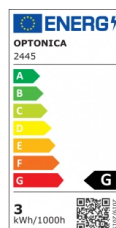

### Puissance

- 3W

# Technical Specification

<b>Reference catalogue</b>	2445
<b>Brand</b>	Optonica
<b>Product Code</b>	DL3-A4
<b>Power</b>	3W
<b>Energy Consumption</b>	3 kWh/1000h
<b>Input voltage</b>	AC180-260V
<b>Flux</b>	150 lm
<b>FLUX per watt</b>	50lm/W
<b>IP</b>	20
<b>Dimmable</b>	No
<b>Correlated Color Temperature</b>	4500K
<b>Light Color</b>	Lumière neutre
<b>Wattage Equivalent</b>	24W
<b>EAN Code</b>	3800156624450
<b>Energy Efficiency Label</b>	G
<b>Beam angle</b>	120°

<b>Hole Size</b>	75x75 mm
<b>Power Factor</b>	0.5
<b>On/Off Cycles</b>	25 000x
<b>Instant On</b>	0.2s
<b>Material</b>	Aluminium
<b>Operating Frequency</b>	50-60 Hz
<b>Temperature</b>	-20°C / +40°C
<b>Ra ≥</b>	80
<b>Life span</b>	25 000 Hours
<b>Color Code</b>	845
<b>Lumen maintenance at end of service life</b>	70%
<b>Size of product</b>	85x85x19 mm
<b>Size of package</b>	95x135x35 mm
<b>Size of Box</b>	370x200x285 mm
<b>Items per pack</b>	1
<b>Items per box</b>	40
<b>Gross weight</b>	0,104 kg
<b>Net weight</b>	0,083 kg