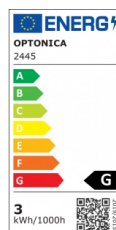

### Puissance

- 3W

# Technical Specification

<b>Reference catalogue</b>	2445
<b>Brand</b>	Optonica
<b>Product Code</b>	DL3-A4
<b>Power</b>	3W
<b>Energy Consumption</b>	3 kWh/1000h
<b>Input voltage</b>	AC180-260V
<b>Flux</b>	150 lm
<b>FLUX per watt</b>	50lm/W
<b>IP</b>	20
<b>Dimmable</b>	No
<b>Correlated Color Temperature</b>	4500K
<b>Light Color</b>	Lumière neutre
<b>Wattage Equivalent</b>	24W
<b>EAN Code</b>	3800156624450
<b>Energy Efficiency Label</b>	G
<b>Beam angle</b>	120°

<b>Hole Size</b>	75x75 mm
<b>Power Factor</b>	0.5
<b>On/Off Cycles</b>	25 000x
<b>Instant On</b>	0.2s
<b>Material</b>	Aluminium
<b>Operating Frequency</b>	50-60 Hz
<b>Temperature</b>	-20°C / +40°C
<b>Ra ≥</b>	80
<b>Life span</b>	25 000 Hours
<b>Color Code</b>	845
<b>Lumen maintenance at end of service life</b>	70%
<b>Size of product</b>	85x85x19 mm
<b>Size of package</b>	95x135x35 mm
<b>Size of Box</b>	370x200x285 mm
<b>Items per pack</b>	1
<b>Items per box</b>	40
<b>Gross weight</b>	0,104 kg
<b>Net weight</b>	0,083 kg