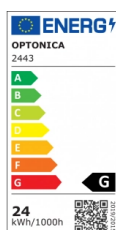

OPTONICA

Module encastré rond LED

Puissance

- 24W

Couleur de lumière

Lumière chaude

Stamps