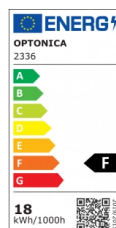

OPTONICA

Module encastré rond LED

Puissance

- 18W

Couleur de lumière

Lumière chaude

Stamps