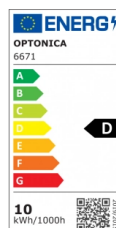

### Puissance

- 10W

### Couleur de lumière

Lumière blanche

# Technical Specification

<b>Reference catalogue</b>	6671
<b>Brand</b>	Optonica
<b>Product Code</b>	OT10-A2
<b>Power</b>	10W
<b>Energy Consumption</b>	10 kWh/1000h
<b>Input voltage</b>	AC220-240V
<b>Flux</b>	1150 lm
<b>FLUX per watt</b>	115 lm/W
<b>IP</b>	20
<b>Dimmable</b>	No
<b>Correlated Color Temperature</b>	6000K
<b>Light Color</b>	Lumière blanche
<b>EAN Code</b>	3800156666719
<b>Energy Efficiency Label</b>	D
<b>Beam angle</b>	120°
<b>Power Factor</b>	0.5

<b>On/Off Cycles</b>	25 000x
<b>Instant On</b>	100% - 0.1s
<b>Material</b>	ALU+PC
<b>Operating Frequency</b>	50-60 Hz
<b>Temperature</b>	-20°C / +40°C
<b>Ra ≥</b>	80
<b>Life span</b>	25 000 Hours
<b>Color Code</b>	860
<b>Lumen maintenance at end of service life</b>	70%
<b>Size of product</b>	300x70x20 mm
<b>Size of package</b>	300x70x20 mm
<b>Items per pack</b>	1
<b>Items per box</b>	40
<b>Gross weight</b>	0,160 kg
<b>Net weight</b>	0,119 kg
<b>Warranty</b>	2 Years