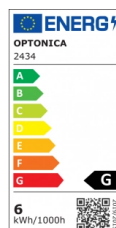

### Puissance

- 6W

# Technical Specification

<b>Reference catalogue</b>	2434
<b>Brand</b>	Optonica
<b>Product Code</b>	DL6-A4
<b>Power</b>	6W
<b>Energy Consumption</b>	6 kWh/1000h
<b>Input voltage</b>	AC180-260V
<b>Flux</b>	360 lm
<b>FLUX per watt</b>	60lm/W
<b>IP</b>	20
<b>Dimmable</b>	No
<b>Correlated Color Temperature</b>	6000K
<b>Light Color</b>	Lumière blanche
<b>Wattage Equivalent</b>	48W
<b>EAN Code</b>	3800156624344
<b>Energy Efficiency Label</b>	G
<b>Beam angle</b>	120°

<b>Hole Size</b>	φ110 mm
<b>Power Factor</b>	0.5
<b>Power LED</b>	6W
<b>On/Off Cycles</b>	25 000x
<b>Instant On</b>	0.2s
<b>Material</b>	Aluminium
<b>Operating Frequency</b>	50-60 Hz
<b>Temperature</b>	-20°C / +40°C
<b>Ra ≥</b>	80
<b>Life span</b>	25 000 Hours
<b>Color Code</b>	860
<b>Lumen maintenance at end of service life</b>	70%
<b>Size of product</b>	φ118x19 mm
<b>Size of package</b>	135x160x35 mm
<b>Size of Box</b>	370x280x335 mm
<b>Items per pack</b>	1
<b>Items per box</b>	40
<b>Gross weight</b>	0,134 kg