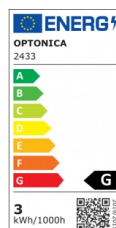

### Puissance

- 3W

# Technical Specification

<b>Reference catalogue</b>	2433
<b>Brand</b>	Optonica
<b>Product Code</b>	DL3-A4
<b>Power</b>	3W
<b>Energy Consumption</b>	3 kWh/1000h
<b>Input voltage</b>	AC 85-260V
<b>Flux</b>	150 lm
<b>FLUX per watt</b>	50lm/W
<b>IP</b>	20
<b>Dimmable</b>	No
<b>Correlated Color Temperature</b>	2800K
<b>Light Color</b>	Lumière chaude
<b>Wattage Equivalent</b>	24W
<b>EAN Code</b>	3800156624337
<b>Energy Efficiency Label</b>	G
<b>Beam angle</b>	120°

<b>Hole Size</b>	Ø 70 mm
<b>Power Factor</b>	0.5
<b>Power LED</b>	3W
<b>On/Off Cycles</b>	25 000x
<b>Instant On</b>	0.2s
<b>Material</b>	Aluminium
<b>Operating Frequency</b>	50-60 Hz
<b>Temperature</b>	-20°C / +40°C
<b>Ra ≥</b>	80
<b>Life span</b>	25 000 Hours
<b>Color Code</b>	827
<b>Lumen maintenance at end of service life</b>	70%
<b>Size of product</b>	Ø 85 x 25 mm
<b>Size of package</b>	95x135x35 mm
<b>Size of Box</b>	370x200x285 mm
<b>Items per pack</b>	1
<b>Items per box</b>	40
<b>Gross weight</b>	0,100 kg