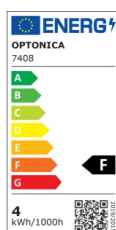

### Puissance

- 4W

# Technical Specification

<b>Reference catalogue</b>	7408
<b>Brand</b>	Optonica
<b>Product Code</b>	WL4-A6
<b>Power</b>	4W
<b>Energy Consumption</b>	4 kWh/1000h
<b>Flux</b>	340 lm
<b>FLUX per watt</b>	85m/W
<b>IP</b>	65
<b>Dimmable</b>	No
<b>Correlated Color Temperature</b>	3000K
<b>Light Color</b>	Lumière chaude
<b>EAN Code</b>	3800156674080
<b>Energy Efficiency Label</b>	F
<b>Beam angle</b>	48°
<b>On/Off Cycles</b>	25 000x
<b>Instant On</b>	0.1s

<b>Material</b>	Aluminium
<b>Operating Frequency</b>	50-60 Hz
<b>Temperature</b>	-20°C / +40°C
<b>Ra ≥</b>	80
<b>Life span</b>	25 000 Hours
<b>Body Color</b>	White
<b>Lumen maintenance at end of service life</b>	70%
<b>Size of product</b>	106x80x38 mm
<b>Size of package</b>	80x50x105 mm
<b>Size of Box</b>	425x275x225 mm
<b>Items per pack</b>	1
<b>Items per box</b>	50
<b>Gross weight</b>	0,230 kg
<b>Net weight</b>	0,206 kg
<b>Warranty</b>	2 Years