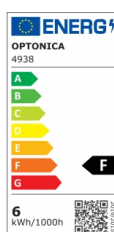

# Technical Specification

<b>Reference catalogue</b>	4938
<b>Brand</b>	Optonica
<b>Product Code</b>	ST48-A2
<b>Input voltage</b>	DC48V
<b>Flux</b>	500 lm/m
<b>FLUX per watt</b>	83lm/W
<b>IP</b>	67
<b>Dimmable</b>	Yes
<b>Correlated Color Temperature</b>	4500K
<b>Light Color</b>	Lumière neutre
<b>EAN Code</b>	3800156649385
<b>Energy Efficiency Label</b>	F
<b>Beam angle</b>	120°
<b>On/Off Cycles</b>	25 000x
<b>Instant On</b>	0.1s
<b>Temperature</b>	-20°C / +40°C