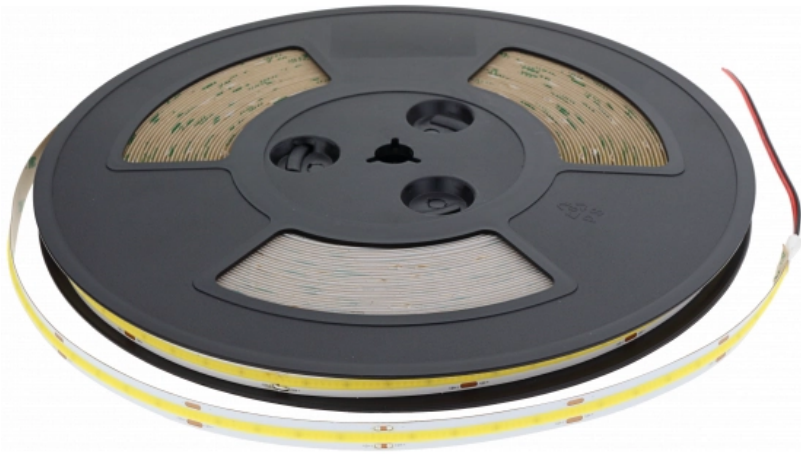

OPTONICA

Ruban LED COB 48V 6W - Rouleau de 25m

Couleur de lumière

Lumière chaude

Stamps