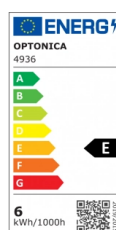

# Technical Specification

<b>Reference catalogue</b>	4936
<b>Brand</b>	Optonica
<b>Product Code</b>	ST48-A1
<b>Input voltage</b>	DC48V
<b>Flux</b>	630 lm
<b>FLUX per watt</b>	105
<b>IP</b>	20
<b>Dimmable</b>	Yes
<b>Correlated Color Temperature</b>	3000K
<b>Light Color</b>	Lumière chaude
<b>EAN Code</b>	3800156649361
<b>Energy Efficiency Label</b>	E
<b>Beam angle</b>	120°
<b>On/Off Cycles</b>	25 000x
<b>Instant On</b>	0.1s
<b>Temperature</b>	-20°C / +40°C