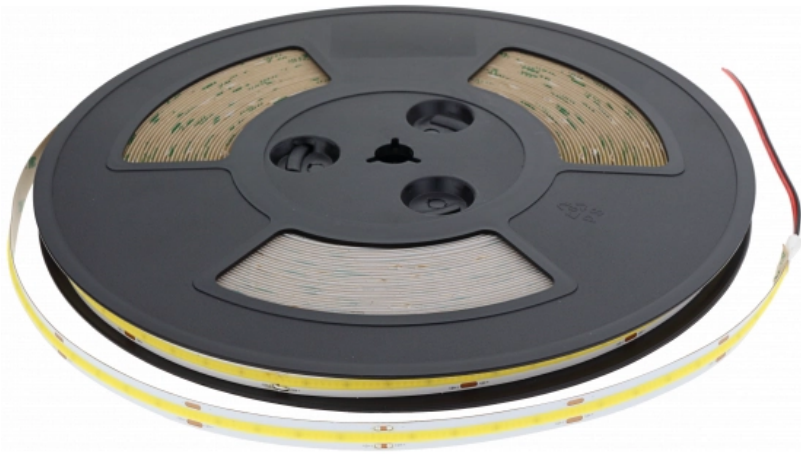

## Ruban LED COB 48V 6W - Rouleau de 25m

### Couleur de lumière

Lumière neutre

# Technical Specification

<b>Reference catalogue</b>	4935
<b>Brand</b>	Optonica
<b>Product Code</b>	ST48-A1
<b>Input voltage</b>	DC48V
<b>Flux</b>	630 lm
<b>FLUX per watt</b>	105
<b>IP</b>	20
<b>Dimmable</b>	Yes
<b>Correlated Color Temperature</b>	4500K
<b>Light Color</b>	Lumière neutre
<b>EAN Code</b>	3800156649354
<b>Energy Efficiency Label</b>	E
<b>Beam angle</b>	120°
<b>On/Off Cycles</b>	25 000x
<b>Instant On</b>	0.1s
<b>Temperature</b>	-20°C / +40°C

<b>Ra ≥</b>	80
<b>LED Type</b>	COB
<b>LEDs/m</b>	504
<b>Lumen maintenance at end of service life</b>	70%
<b>Size of product</b>	10x25000mm
<b>Material</b>	Flex PCB
<b>Gross weight</b>	0,511 kg
<b>Net weight</b>	0,014 kg
<b>Warranty</b>	2 Years