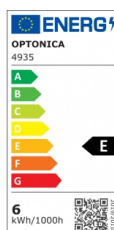

# Technical Specification

<b>Reference catalogue</b>	4935
<b>Brand</b>	Optonica
<b>Product Code</b>	ST48-A1
<b>Input voltage</b>	DC48V
<b>Flux</b>	630 lm
<b>FLUX per watt</b>	105
<b>IP</b>	20
<b>Dimmable</b>	Yes
<b>Correlated Color Temperature</b>	4500K
<b>Light Color</b>	Lumière neutre
<b>EAN Code</b>	3800156649354
<b>Energy Efficiency Label</b>	E
<b>Beam angle</b>	120°
<b>On/Off Cycles</b>	25 000x
<b>Instant On</b>	0.1s
<b>Temperature</b>	-20°C / +40°C