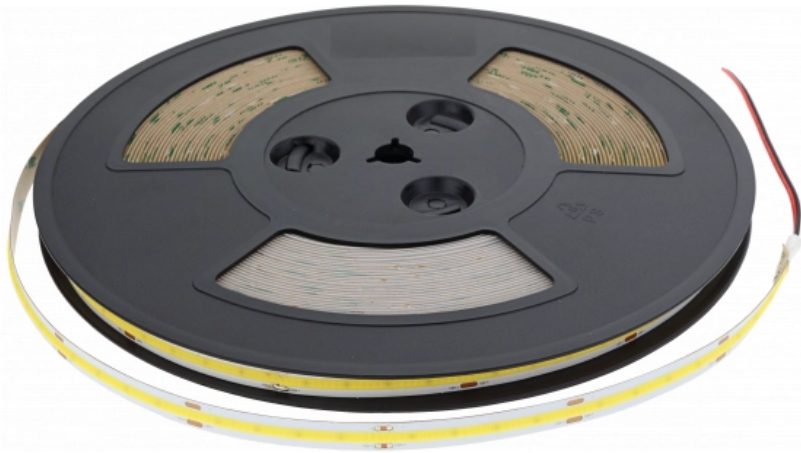

## Ruban LED COB 48V 6W - Rouleau de 25m

### Couleur de lumière

Lumière blanche

# Technical Specification

<b>Reference catalogue</b>	4934
<b>Brand</b>	Optonica
<b>Product Code</b>	ST48-A1
<b>Input voltage</b>	DC48V
<b>Flux</b>	630 lm
<b>FLUX per watt</b>	105
<b>IP</b>	20
<b>Dimmable</b>	Yes
<b>Correlated Color Temperature</b>	6000K
<b>Light Color</b>	Lumière blanche
<b>EAN Code</b>	3800156649347
<b>Energy Efficiency Label</b>	E
<b>Beam angle</b>	120°
<b>On/Off Cycles</b>	25 000x
<b>Instant On</b>	0.1s
<b>Temperature</b>	-20°C / +40°C

<b>Ra ≥</b>	80
<b>LED Type</b>	COB
<b>LEDs/m</b>	504
<b>Lumen maintenance at end of service life</b>	70%
<b>Size of product</b>	10x25000mm
<b>Material</b>	Flex PCB
<b>Gross weight</b>	0,511 kg
<b>Net weight</b>	0,014 kg
<b>Warranty</b>	2 Years