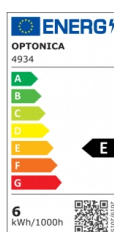

# Technical Specification

<b>Reference catalogue</b>	4934
<b>Brand</b>	Optonica
<b>Product Code</b>	ST48-A1
<b>Input voltage</b>	DC48V
<b>Flux</b>	630 lm
<b>FLUX per watt</b>	105
<b>IP</b>	20
<b>Dimmable</b>	Yes
<b>Correlated Color Temperature</b>	6000K
<b>Light Color</b>	Lumière blanche
<b>EAN Code</b>	3800156649347
<b>Energy Efficiency Label</b>	E
<b>Beam angle</b>	120°
<b>On/Off Cycles</b>	25 000x
<b>Instant On</b>	0.1s
<b>Temperature</b>	-20°C / +40°C