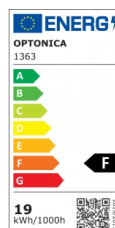

### Puissance

- 1.2W

### Couleur de lumière

Lumière blanche

# Technical Specification

<b>Reference catalogue</b>	1363
<b>Brand</b>	Optonica
<b>Product Code</b>	SP20-A1
<b>Socket</b>	E27
<b>Power</b>	1.2W
<b>Energy Consumption</b>	19 kWh/1000h
<b>Input voltage</b>	AC175-265V
<b>Flux</b>	1950 lm
<b>FLUX per watt</b>	103 lm/W
<b>IP</b>	20
<b>Correlated Color Temperature</b>	6000K
<b>Light Color</b>	Lumière blanche
<b>EAN Code</b>	3800156613638
<b>Energy Efficiency Label</b>	F
<b>Beam angle</b>	270°
<b>On/Off Cycles</b>	25 000x