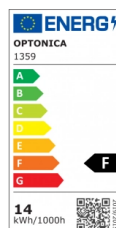

### Puissance

- 14W

# Technical Specification

<b>Reference catalogue</b>	1359
<b>Brand</b>	Optonica
<b>Product Code</b>	SP15-A6
<b>Power</b>	14W
<b>Energy Consumption</b>	14 kWh/1000h
<b>Input voltage</b>	AC175-265V
<b>Flux</b>	1380 lm
<b>FLUX per watt</b>	99
<b>IP</b>	20
<b>Dimmable</b>	No
<b>Correlated Color Temperature</b>	2700K
<b>Light Color</b>	Lumière chaude
<b>EAN Code</b>	3800156613591
<b>Energy Efficiency Label</b>	F
<b>Beam angle</b>	270°
<b>Power Factor</b>	0.5

<b>On/Off Cycles</b>	25 000x
<b>Instant On</b>	0.2s
<b>Operating Frequency</b>	50-60 Hz
<b>Temperature</b>	-20°C / +40°C
<b>Ra ≥</b>	80
<b>Life span</b>	25 000 Hours
<b>Lumen maintenance at end of service life</b>	70%
<b>Size of product</b>	Φ65x120 mm
<b>Size of package</b>	60x60x118
<b>Size of Box</b>	630x320x255 mm
<b>Items per pack</b>	1
<b>Items per box</b>	100
<b>Material</b>	Plastic+ALU
<b>Gross weight</b>	0,048 kg
<b>Net weight</b>	0,037 kg
<b>Warranty</b>	2 Years