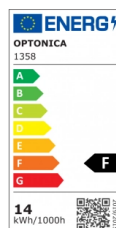

### Puissance

- 14W

# Technical Specification

<b>Reference catalogue</b>	1358
<b>Brand</b>	Optonica
<b>Product Code</b>	SP15-A6
<b>Power</b>	14W
<b>Energy Consumption</b>	14 kWh/1000h
<b>Input voltage</b>	AC175-265V
<b>Flux</b>	1380 lm
<b>FLUX per watt</b>	99
<b>IP</b>	20
<b>Dimmable</b>	No
<b>Correlated Color Temperature</b>	4000K
<b>Light Color</b>	Lumière neutre
<b>EAN Code</b>	3800156613584
<b>Energy Efficiency Label</b>	F
<b>Beam angle</b>	270°
<b>Power Factor</b>	0.5

<b>On/Off Cycles</b>	25 000x
<b>Instant On</b>	0.2s
<b>Operating Frequency</b>	50-60 Hz
<b>Temperature</b>	-20°C / +40°C
<b>Ra ≥</b>	80
<b>Life span</b>	25 000 Hours
<b>Weight of Product</b>	85 gr.
<b>Lumen maintenance at end of service life</b>	70%
<b>Size of product</b>	Φ65x120 mm
<b>Size of package</b>	60x60x118
<b>Size of Box</b>	630x320x255 mm
<b>Items per pack</b>	1
<b>Items per box</b>	100
<b>Material</b>	Plastic+ALU
<b>Gross weight</b>	0,048 kg
<b>Net weight</b>	0,037 kg
<b>Warranty</b>	2 Years