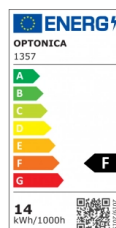

### Puissance

- 14W

# Technical Specification

<b>Reference catalogue</b>	1357
<b>Brand</b>	Optonica
<b>Product Code</b>	SP15-A6
<b>Power</b>	14W
<b>Energy Consumption</b>	14 kWh/1000h
<b>Input voltage</b>	AC175-265V
<b>Flux</b>	1380 lm
<b>FLUX per watt</b>	99
<b>IP</b>	20
<b>Dimmable</b>	No
<b>Correlated Color Temperature</b>	6000K
<b>Light Color</b>	Lumière blanche
<b>EAN Code</b>	3800156613577
<b>Energy Efficiency Label</b>	F
<b>Beam angle</b>	270°
<b>Power Factor</b>	0.5

<b>On/Off Cycles</b>	25 000x
<b>Instant On</b>	0.2s
<b>Operating Frequency</b>	50-60 Hz
<b>Temperature</b>	-20°C / +40°C
<b>Ra ≥</b>	80
<b>Life span</b>	25 000 Hours
<b>Lumen maintenance at end of service life</b>	70%
<b>Size of product</b>	Φ65x120 mm
<b>Size of package</b>	60x60x118
<b>Size of Box</b>	630x320x255 mm
<b>Items per pack</b>	1
<b>Items per box</b>	100
<b>Material</b>	Plastic+ALU
<b>Gross weight</b>	0,048 kg
<b>Net weight</b>	0,037 kg
<b>Warranty</b>	2 Years