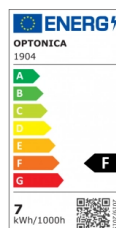

### Puissance

- 6.5W

### Couleur de lumière

Lumière blanche

# Technical Specification

<b>Reference catalogue</b>	1904
<b>Brand</b>	Optonica
<b>Product Code</b>	SP7-A3
<b>Socket</b>	GU10
<b>Power</b>	6.5W
<b>Energy Consumption</b>	6.5 kWh/1000h
<b>Input voltage</b>	AC175-265V
<b>Flux</b>	550 lm
<b>FLUX per watt</b>	71lm/W
<b>IP</b>	20
<b>Dimmable</b>	No
<b>Correlated Color Temperature</b>	6000K
<b>Light Color</b>	Lumière blanche
<b>EAN Code</b>	3800156619043
<b>Energy Efficiency Label</b>	F
<b>Beam angle</b>	110°

<b>Power Factor</b>	0.5
<b>On/Off Cycles</b>	25 000x
<b>Instant On</b>	0.2s
<b>Material</b>	ALU+PC
<b>Operating Frequency</b>	50-60 Hz
<b>Temperature</b>	-20°C / +40°C
<b>Ra ≥</b>	80
<b>Life span</b>	25 000 Hours
<b>Lumen maintenance at end of service life</b>	70%
<b>Size of product</b>	57x50 mm
<b>Size of package</b>	60x50x50 mm
<b>Size of Box</b>	530x275x145 mm
<b>Items per pack</b>	1
<b>Items per box</b>	100
<b>Gross weight</b>	0,026 kg
<b>Net weight</b>	0,017 kg
<b>Warranty</b>	2 Years