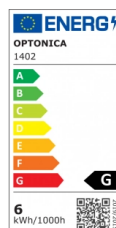

### Puissance

- 5.5 W

# Technical Specification

<b>Reference catalogue</b>	1402
<b>Brand</b>	Optonica
<b>Product Code</b>	SP6-A8
<b>Socket</b>	E14
<b>Power</b>	5.5 W
<b>Energy Consumption</b>	5.5 kWh/1000h
<b>Input voltage</b>	AC220-240V
<b>Flux</b>	450 lm
<b>FLUX per watt</b>	81lm/W
<b>IP</b>	20
<b>Dimmable</b>	No
<b>Correlated Color Temperature</b>	4500K
<b>Light Color</b>	Lumière neutre
<b>EAN Code</b>	3800156614024
<b>Energy Efficiency Label</b>	G
<b>Beam angle</b>	240°

<b>Power Factor</b>	0.5
<b>On/Off Cycles</b>	25 000x
<b>Instant On</b>	0.2s
<b>Operating Frequency</b>	50-60 Hz
<b>Temperature</b>	-20°C / +40°C
<b>Ra ≥</b>	80
<b>Life span</b>	25 000 Hours
<b>Lumen maintenance at end of service life</b>	70%
<b>Size of product</b>	45x78 mm
<b>Size of package</b>	90x45x45 mm
<b>Size of Box</b>	485x250x195 mm
<b>Items per pack</b>	1
<b>Items per box</b>	100
<b>Material</b>	Plastic+ALU
<b>Gross weight</b>	0,021 kg
<b>Net weight</b>	0,014 kg
<b>Warranty</b>	2 Years