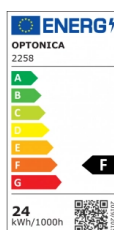

### Puissance

- 24W

# Technical Specification

<b>Reference catalogue</b>	2258
<b>Brand</b>	Optonica
<b>Product Code</b>	DL24-A1
<b>Power</b>	24W
<b>Energy Consumption</b>	24 kWh/1000h
<b>Input voltage</b>	AC180-260V
<b>Flux</b>	1920 lm
<b>FLUX per watt</b>	80lm/W
<b>IP</b>	20
<b>Dimmable</b>	No
<b>Correlated Color Temperature</b>	2800K
<b>Light Color</b>	Lumière chaude
<b>Wattage Equivalent</b>	192W
<b>EAN Code</b>	3800156622586
<b>Energy Efficiency Label</b>	F
<b>Beam angle</b>	120°

<b>Power Factor</b>	0.5
<b>On/Off Cycles</b>	25 000x
<b>Instant On</b>	0.2s
<b>Material</b>	Aluminium
<b>Operating Frequency</b>	50-60 Hz
<b>Temperature</b>	-20°C / +40°C
<b>Ra ≥</b>	80
<b>Life span</b>	25 000 Hours
<b>Color Code</b>	828
<b>Lumen maintenance at end of service life</b>	70%
<b>Size of product</b>	300x300x39 mm
<b>Size of package</b>	310x305x45 mm
<b>Items per pack</b>	1
<b>Items per box</b>	10
<b>Gross weight</b>	0,860 kg
<b>Net weight</b>	0,745 kg
<b>Warranty</b>	2 Years