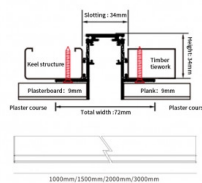

OPTONICA

Système de Rail Magnétique Encastré en Surface - R20

Couleur de lumière

Pas de couleur

Stamps

R20-B
SKU NO: 5450 5451 5452

Technical Specification

Reference catalogue	5450
Brand	Optonica

IP	20
Light Color	Pas de couleur
EAN Code	3800156654501
Body Color	Black
Size of product	1 M
Material	Aluminium
Dimensions	73 x 48 mm
Gross weight	1,138 kg
Net weight	0,9483 kg
Warranty	2 Years