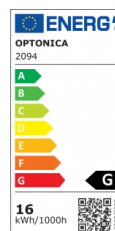

### Puissance

- 16W

# Technical Specification

<b>Reference catalogue</b>	2094
<b>Brand</b>	Optonica
<b>Power</b>	16W
<b>Energy Consumption</b>	16 kWh/1000h
<b>Input voltage</b>	AC220-240V
<b>Flux</b>	1120 lm
<b>IP</b>	20
<b>Dimmable</b>	No
<b>Correlated Color Temperature</b>	3000K
<b>Light Color</b>	Lumière chaude
<b>EAN Code</b>	3800156620940
<b>Energy Efficiency Label</b>	G
<b>Beam angle</b>	90°
<b>On/Off Cycles</b>	100 000x
<b>Instant On</b>	0.1s
<b>Material</b>	Aluminium

<b>Temperature</b>	-20°C / +40°C
<b>Life span</b>	25 000 Hours
<b>Color Code</b>	830
<b>Body Color</b>	Black
<b>Lumen maintenance at end of service life</b>	70%
<b>Size of product</b>	800x60x100 mm
<b>Gross weight</b>	0,443 kg
<b>Net weight</b>	0,313 kg
<b>Warranty</b>	2 Years