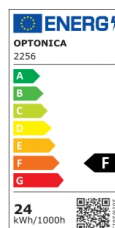

### Puissance

- 24W

### Couleur de lumière

Lumière blanche

# Technical Specification

<b>Reference catalogue</b>	2256
<b>Brand</b>	Optonica
<b>Product Code</b>	DL24-A1
<b>Power</b>	24W
<b>Energy Consumption</b>	24 kWh/1000h
<b>Input voltage</b>	AC180-260V
<b>Flux</b>	1920 lm
<b>FLUX per watt</b>	80lm/W
<b>IP</b>	20
<b>Dimmable</b>	No
<b>Correlated Color Temperature</b>	6000K
<b>Light Color</b>	Lumière blanche
<b>Wattage Equivalent</b>	192W
<b>EAN Code</b>	3800156622562
<b>Energy Efficiency Label</b>	F
<b>Beam angle</b>	120°

<b>Power Factor</b>	0.5
<b>On/Off Cycles</b>	25 000x
<b>Instant On</b>	0.2s
<b>Material</b>	Aluminium
<b>Operating Frequency</b>	50-60 Hz
<b>Temperature</b>	-20°C / +40°C
<b>Ra ≥</b>	80
<b>Life span</b>	25 000 Hours
<b>Color Code</b>	860
<b>Lumen maintenance at end of service life</b>	70%
<b>Size of product</b>	300x300x39 mm
<b>Size of package</b>	310x305x45 mm
<b>Items per pack</b>	1
<b>Items per box</b>	10
<b>Gross weight</b>	0,860 kg
<b>Net weight</b>	0,745 kg
<b>Warranty</b>	2 Years