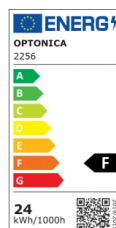

### Puissance

- 24W

### Couleur de lumière

Lumière blanche

# Technical Specification

<b>Reference catalogue</b>	2256
<b>Brand</b>	Optonica
<b>Product Code</b>	DL24-A1
<b>Power</b>	24W
<b>Energy Consumption</b>	24 kWh/1000h
<b>Input voltage</b>	AC180-260V
<b>Flux</b>	1920 lm
<b>FLUX per watt</b>	80lm/W
<b>IP</b>	20
<b>Dimmable</b>	No
<b>Correlated Color Temperature</b>	6000K
<b>Light Color</b>	Lumière blanche
<b>Wattage Equivalent</b>	192W
<b>EAN Code</b>	3800156622562
<b>Energy Efficiency Label</b>	F
<b>Beam angle</b>	120°

<b>Power Factor</b>	0.5
<b>On/Off Cycles</b>	25 000x
<b>Instant On</b>	0.2s
<b>Material</b>	Aluminium
<b>Operating Frequency</b>	50-60 Hz
<b>Temperature</b>	-20°C / +40°C
<b>Ra ≥</b>	80
<b>Life span</b>	25 000 Hours
<b>Color Code</b>	860
<b>Lumen maintenance at end of service life</b>	70%
<b>Size of product</b>	300x300x39 mm
<b>Size of package</b>	310x305x45 mm
<b>Items per pack</b>	1
<b>Items per box</b>	10
<b>Gross weight</b>	0,860 kg
<b>Net weight</b>	0,745 kg
<b>Warranty</b>	2 Years