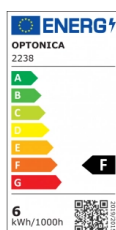

### Puissance

- 6W

# Technical Specification

<b>Reference catalogue</b>	2238
<b>Brand</b>	Optonica
<b>Product Code</b>	DL6-A1
<b>Power</b>	6W
<b>Energy Consumption</b>	6 kWh/1000h
<b>Input voltage</b>	AC180-260V
<b>Flux</b>	480 lm
<b>FLUX per watt</b>	80lm/W
<b>IP</b>	20
<b>Dimmable</b>	No
<b>Correlated Color Temperature</b>	2800K
<b>Light Color</b>	Lumière chaude
<b>Wattage Equivalent</b>	56W
<b>EAN Code</b>	3800156622388
<b>Energy Efficiency Label</b>	F
<b>Beam angle</b>	120°

<b>Power Factor</b>	0.5
<b>On/Off Cycles</b>	100 000x
<b>Instant On</b>	0.2s
<b>Material</b>	Aluminium
<b>Operating Frequency</b>	50-60 Hz
<b>Temperature</b>	-20°C / +40°C
<b>Ra ≥</b>	80
<b>Life span</b>	25 000 Hours
<b>Color Code</b>	828
<b>Lumen maintenance at end of service life</b>	70%
<b>Size of product</b>	120x120x38 mm
<b>Size of package</b>	130x125x40 mm
<b>Size of Box</b>	460x270x275 mm
<b>Items per pack</b>	1
<b>Items per box</b>	40
<b>Gross weight</b>	0,240 kg
<b>Net weight</b>	0,210 kg
<b>Warranty</b>	2 Years