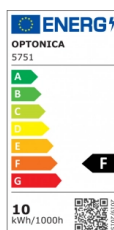

# Technical Specification

<b>Reference catalogue</b>	5751
<b>Brand</b>	Optonica
<b>Product Code</b>	FL10-B3
<b>Energy Consumption</b>	10 kWh/1000h
<b>Input voltage</b>	AC220-240V
<b>Flux</b>	900 lm
<b>FLUX per watt</b>	90lm/W
<b>IP</b>	65
<b>Dimmable</b>	No
<b>Light Color</b>	Vert
<b>Wattage Equivalent</b>	66W
<b>EAN Code</b>	3800156657519
<b>Beam angle</b>	90°
<b>Power Factor</b>	0.7
<b>Power LED</b>	10W
<b>On/Off Cycles</b>	25 000x

<b>Instant On</b>	0.1s
<b>Operating Frequency</b>	50-60 Hz
<b>Temperature</b>	-20°C / +40°C
<b>Ra ≥</b>	80
<b>Life span</b>	25 000 Hours
<b>Body Color</b>	Black
<b>LED Type</b>	SMD
<b>Lumen maintenance at end of service life</b>	70%
<b>Size of product</b>	97.5x111x22 mm
<b>Items per pack</b>	1
<b>Items per box</b>	50
<b>Material</b>	ALU+Glass
<b>Cable</b>	15cm, 3x0.75mm <sup>2</sup> white rubber cable
<b>Glass</b>	Black edge clear glass
<b>Gross weight</b>	0,227 kg
<b>Net weight</b>	0,189 kg
<b>Warranty</b>	2 Years