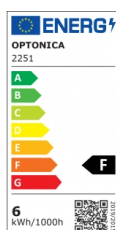

### Puissance

- 6W

# Technical Specification

<b>Reference catalogue</b>	2251
<b>Brand</b>	Optonica
<b>Product Code</b>	DL6-A1
<b>Power</b>	6W
<b>Energy Consumption</b>	6 kWh/1000h
<b>Input voltage</b>	AC180-260V
<b>Flux</b>	480 lm
<b>FLUX per watt</b>	80lm/W
<b>IP</b>	20
<b>Dimmable</b>	No
<b>Correlated Color Temperature</b>	4500K
<b>Light Color</b>	Lumière neutre
<b>Wattage Equivalent</b>	56W
<b>EAN Code</b>	3800156622517
<b>Energy Efficiency Label</b>	F
<b>Beam angle</b>	120°

<b>Power Factor</b>	0.5
<b>On/Off Cycles</b>	25 000x
<b>Instant On</b>	0.2s
<b>Material</b>	Aluminium
<b>Operating Frequency</b>	50-60 Hz
<b>Temperature</b>	-20°C / +40°C
<b>Ra ≥</b>	80
<b>Life span</b>	25 000 Hours
<b>Color Code</b>	845
<b>Lumen maintenance at end of service life</b>	70%
<b>Size of product</b>	120x120x38 mm
<b>Size of package</b>	130x125x40 mm
<b>Size of Box</b>	470x270x285 mm
<b>Items per pack</b>	1
<b>Items per box</b>	40
<b>Gross weight</b>	0,190 kg
<b>Net weight</b>	0,160 kg
<b>Warranty</b>	2 Years