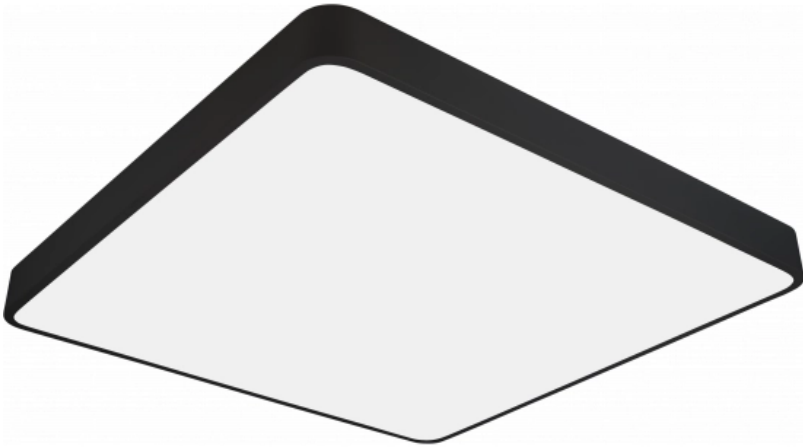

## LED Plafonnier Corps Noir - Carré

### Puissance

- 64W