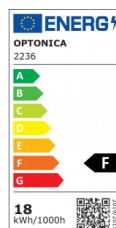

# Technical Specification

<b>Reference catalogue</b>	2236
<b>Brand</b>	Optonica
<b>Product Code</b>	DL18-A1
<b>Power</b>	18W
<b>Energy Consumption</b>	18 kWh/1000h
<b>Input voltage</b>	AC180-260V
<b>Flux</b>	1440lm
<b>FLUX per watt</b>	80lm/W
<b>IP</b>	20
<b>Dimmable</b>	No
<b>Correlated Color Temperature</b>	2800K
<b>Light Color</b>	Lumière chaude
<b>Wattage Equivalent</b>	145W
<b>EAN Code</b>	3800156622364
<b>Energy Efficiency Label</b>	F
<b>Beam angle</b>	120°

<b>Power Factor</b>	0.5
<b>Power LED</b>	18W
<b>On/Off Cycles</b>	25 000x
<b>Instant On</b>	0.2s
<b>Material</b>	Aluminium
<b>Operating Frequency</b>	50-60 Hz
<b>Temperature</b>	-20°C / +40°C
<b>Ra ≥</b>	80
<b>Life span</b>	25 000 Hours
<b>Color Code</b>	828
<b>Lumen maintenance at end of service life</b>	70%
<b>Size of product</b>	Φ225x31 mm
<b>Size of package</b>	230x225x41 mm
<b>Size of Box</b>	470x470x240 mm
<b>Items per pack</b>	1
<b>Items per box</b>	20
<b>Gross weight</b>	0,420 kg
<b>Net weight</b>	0,348 kg