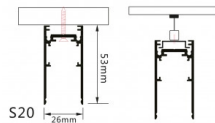

## Technical Specification

<b>Reference catalogue</b>	5364
<b>Brand</b>	Optonica

<b>Product Code</b>	LN1-A4
<b>Light Color</b>	Pas de couleur
<b>EAN Code</b>	3800156653641
<b>Material</b>	aluminum & copper conductor tracks
<b>Body Color</b>	Black
<b>Items per box</b>	8
<b>Dimensions</b>	26 x 53 x 1000 mm
<b>Gross weight</b>	1,012 kg
<b>Net weight</b>	0,8433 kg
<b>Warranty</b>	2 Years