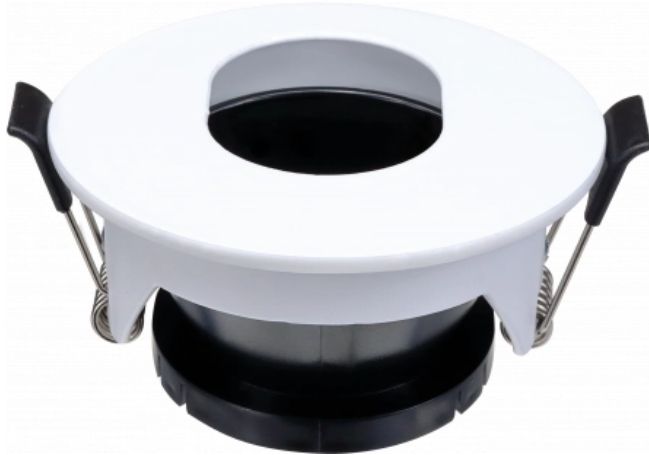

OPTONICA

Luminaire ALU Max 35W

Couleur de lumiere

Pas de couleur

Stamps

Technical Specification

Reference catalogue	2037
Product Code	OT1-A2
Socket	GU10
IP	20
Light Color	Pas de couleur

EAN Code	3800156620377
Instant On	0.1s
Material	ALU+PC
Temperature	-20°C / +40°C
Life span	25 000 Hours
Body Color	White
Size of product	φ80x42 mm
Size of package	85x50x85 mm
Size of Box	450x185x247 mm
Items per pack	1
Items per box	50
Frequency	50/60Hz
Maximum Power	35W
Gross weight	0,075 kg
Net weight	0,0625 kg
Warranty	2 Years