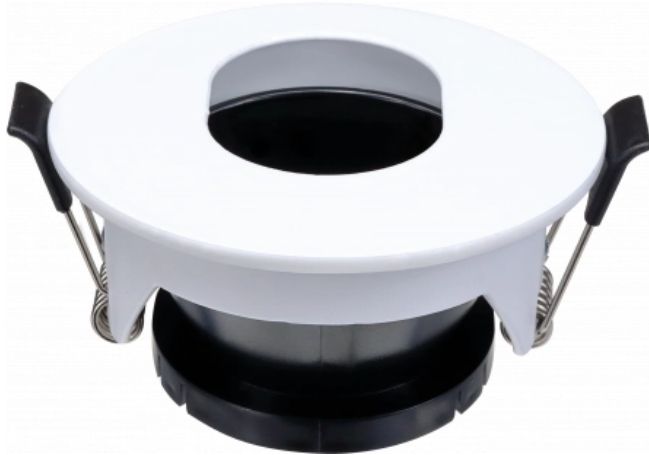

OPTONICA

Luminaire ALU Max 35W

Couleur de lumiere

Pas de couleur

Stamps

Technical Specification

Reference catalogue	2037
Product Code	OT1-A2
Socket	GU10
IP	20
Light Color	Pas de couleur