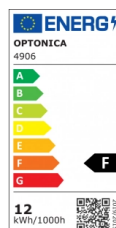

### Puissance

- 12W/m

# Technical Specification

<b>Reference catalogue</b>	4906
<b>Brand</b>	Optonica
<b>Product Code</b>	ST40-A1
<b>Power</b>	12W/m
<b>Energy Consumption</b>	12 kWh/1000h
<b>Input voltage</b>	DC12V
<b>Flux</b>	1000 lm/m
<b>IP</b>	20
<b>Dimmable</b>	No
<b>Correlated Color Temperature</b>	2700K
<b>Light Color</b>	Lumière chaude
<b>EAN Code</b>	3800156649064
<b>Energy Efficiency Label</b>	F
<b>Beam angle</b>	120°
<b>On/Off Cycles</b>	100 000x
<b>Instant On</b>	0.1s

<b>Material</b>	Flex PCB
<b>Operating Frequency</b>	50-60 Hz
<b>Temperature</b>	-20°C / +40°C
<b>Life span</b>	25 000 Hours
<b>Color Code</b>	827
<b>LED Type</b>	4014
<b>Lumen maintenance at end of service life</b>	70%
<b>Size of product</b>	8x2 mm
<b>Size of package</b>	155x190 mm
<b>LED QTY</b>	120 SMD/m
<b>Gross weight</b>	0,052 kg
<b>Net weight</b>	0,041 kg
<b>Warranty</b>	2 Years