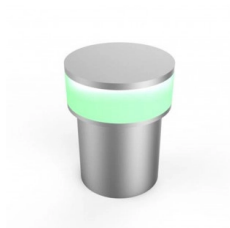

OPTONICA

Lumière Murale LED Puissante

Puissance

- 1.3W

Couleur de lumière

Vert

Stamps