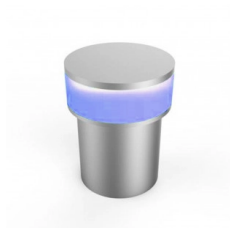

OPTONICA

Lumière Murale LED Puissante

Puissance

- 1.3W

Couleur de lumière

Bleue

Stamps