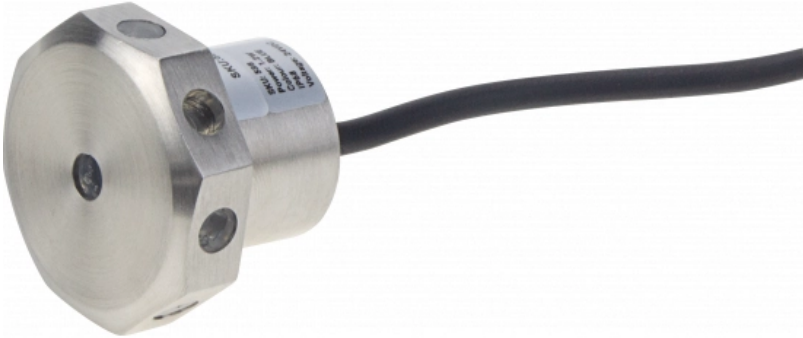

## Lumière LED pour Bassin/Mur 1.2W

### Puissance

- 1,2W

# Technical Specification

<b>Reference catalogue</b>	588
<b>Brand</b>	Optonica
<b>Product Code</b>	UN1-A5
<b>Power</b>	1,2W
<b>Input voltage</b>	DC24V
<b>Flux</b>	NA
<b>IP</b>	68
<b>Light Color</b>	Bleue
<b>EAN Code</b>	3800156605886
<b>Energy Efficiency Label</b>	F
<b>Temperature</b>	-20°C / +40°C
<b>Size of product</b>	38x30 mm
<b>Items per pack</b>	100
<b>Items per box</b>	1
<b>Color Of The Shell</b>	Silver
<b>Cable</b>	1.1x24 AWG