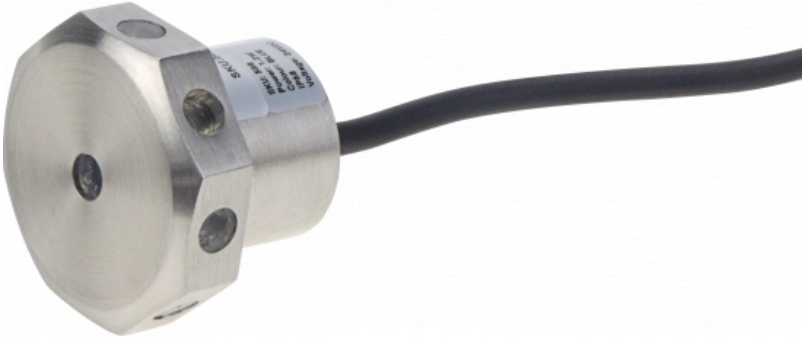

## Lumière LED pour Bassin/Mur 1.2W

### Puissance

- 1,2W

# Technical Specification

<b>Reference catalogue</b>	587
<b>Brand</b>	Optonica
<b>Product Code</b>	UN1-A5
<b>Power</b>	1,2W
<b>Input voltage</b>	DC24V
<b>Flux</b>	NA
<b>IP</b>	68
<b>Correlated Color Temperature</b>	3000K
<b>Light Color</b>	Lumière chaude
<b>EAN Code</b>	3800156605879
<b>Energy Efficiency Label</b>	F
<b>Temperature</b>	-20°C / +40°C
<b>Weight of Product</b>	110 gr.
<b>Color Code</b>	830
<b>Size of product</b>	38x30 mm
<b>Items per pack</b>	100