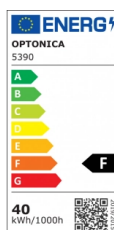

## Luce Lineare LED Wallwasher Per Binari

**Potenza**    **Colore della luce**

- 40W

Luce naturale

## Specifiche tecniche

<b>Numero di catalogo</b>	5390
<b>Brand</b>	Optonica
<b>Product Code</b>	LN40-A4
<b>Power</b>	40W
<b>Energy Consumption</b>	40 kWh/1000h
<b>Input voltage</b>	AC200-240V
<b>Flux</b>	3600 lm
<b>FLUX per watt</b>	90lm/W
<b>IP</b>	20
<b>Dimmable</b>	No
<b>Correlated Color Temperature</b>	4000K
<b>Light Color</b>	Luce naturale
<b>EAN Code</b>	3800156653900
<b>Energy Efficiency Label</b>	F
<b>Beam angle</b>	24°
<b>On/Off Cycles</b>	25 000x

<b>Instant On</b>	0.1s
<b>Operating Frequency</b>	50-60 Hz
<b>Temperature</b>	-20°C / +40°C
<b>Ra ≥</b>	80
<b>Life span</b>	25 000 Hours
<b>Color Code</b>	840
<b>Body Color</b>	Black
<b>Lumen maintenance at end of service life</b>	70%
<b>Size of product</b>	905x40x90 mm
<b>Items per pack</b>	1
<b>Items per box</b>	6
<b>Material</b>	Aluminium
<b>Gross weight</b>	1,757 kg
<b>Net weight</b>	1,569 kg
<b>Warranty</b>	3 Years