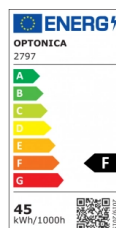

### Puissance

- 45W

### Couleur de lumière

Lumière blanche

# Technical Specification

<b>Reference catalogue</b>	2797
<b>Brand</b>	Optonica
<b>Product Code</b>	DL45-A4
<b>Power</b>	45W
<b>Energy Consumption</b>	45 kWh/1000h
<b>Input voltage</b>	AC175-265V
<b>Flux</b>	3600 lm
<b>FLUX per watt</b>	80 lm/W
<b>IP</b>	20
<b>Dimmable</b>	No
<b>Correlated Color Temperature</b>	6000K
<b>Light Color</b>	Lumière blanche
<b>Wattage Equivalent</b>	240W
<b>EAN Code</b>	3800156627970
<b>Energy Efficiency Label</b>	F
<b>Beam angle</b>	120°

<b>On/Off Cycles</b>	25 000x
<b>Instant On</b>	0.1s
<b>Material</b>	PC+Glass
<b>Operating Frequency</b>	50-60 Hz
<b>Temperature</b>	-20°C / +40°C
<b>Ra ≥</b>	95
<b>Life span</b>	25 000 Hours
<b>Color Code</b>	960
<b>Body Color</b>	White
<b>Lumen maintenance at end of service life</b>	70%
<b>Size of product</b>	615x615x9 mm
<b>Items per pack</b>	6
<b>Gross weight</b>	2,150 kg
<b>Net weight</b>	2,130 kg
<b>Warranty</b>	2 Years