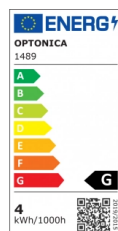

### Puissance

- 4W

# Technical Specification

<b>Reference catalogue</b>	1489
<b>Brand</b>	Optonica
<b>Product Code</b>	SP4-A5
<b>Socket</b>	E14
<b>Power</b>	4W
<b>Energy Consumption</b>	4 kWh/1000h
<b>Input voltage</b>	AC175-265V
<b>Flux</b>	300lm
<b>FLUX per watt</b>	75lm/W
<b>IP</b>	20
<b>Dimmable</b>	No
<b>Correlated Color Temperature</b>	2700K
<b>Light Color</b>	Lumière chaude
<b>Wattage Equivalent</b>	30W
<b>EAN Code</b>	3800156614895
<b>Energy Efficiency Label</b>	G

<b>Beam angle</b>	200°
<b>Power Factor</b>	0.5
<b>Power LED</b>	4W
<b>On/Off Cycles</b>	25 000x
<b>Instant On</b>	0.2s
<b>Material</b>	ALU+PC
<b>Operating Frequency</b>	50-60 Hz
<b>Temperature</b>	-20°C / +40°C
<b>Ra ≥</b>	80
<b>Life span</b>	25 000 Hours
<b>Color Code</b>	828
<b>Lumen maintenance at end of service life</b>	70%
<b>Size of product</b>	40x70 mm
<b>Size of package</b>	70x40x40 mm
<b>Size of Box</b>	420x220x165 mm
<b>Items per pack</b>	1
<b>Items per box</b>	100
<b>Candela</b>	41 cd