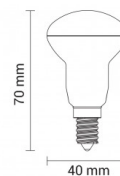

OPTONICA

Ampoule LED R39 E14

Puissance

- 4W

Couleur de lumière

Lumière chaude

Stamps