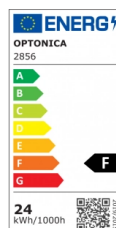

OPTONICA

Plafonnier LED Allstar

Puissance

- 24W

Couleur de lumière

Lumière neutre

Stamps