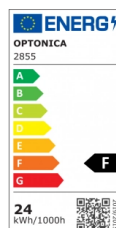

### Puissance

- 24W

# Technical Specification

<b>Reference catalogue</b>	2855
<b>Brand</b>	Optonica
<b>Product Code</b>	DL24-B1
<b>Power</b>	24W
<b>Energy Consumption</b>	24 kWh/1000h
<b>Input voltage</b>	AC175-265V
<b>Flux</b>	1900lm
<b>FLUX per watt</b>	79 Lm/W
<b>IP</b>	20
<b>Dimmable</b>	No
<b>Correlated Color Temperature</b>	6000K
<b>Light Color</b>	Lumière blanche
<b>EAN Code</b>	3800156628557
<b>Energy Efficiency Label</b>	F
<b>Beam angle</b>	120°
<b>On/Off Cycles</b>	25 000x