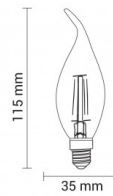

### Puissance

- 4W

## Technical Specification

<b>Reference catalogue</b>	1481
<b>Brand</b>	Optonica
<b>Product Code</b>	SP4-A4
<b>Socket</b>	E14
<b>Power</b>	4W
<b>Energy Consumption</b>	4 kWh/1000h
<b>Input voltage</b>	AC175-265V
<b>Flux</b>	400 lm
<b>FLUX per watt</b>	100lm/W
<b>IP</b>	20
<b>Dimmable</b>	No
<b>Correlated Color Temperature</b>	4500K
<b>Light Color</b>	Lumière neutre
<b>Wattage Equivalent</b>	36W