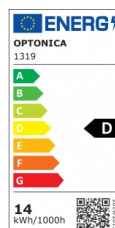

### Puissance

- 14W

### Couleur de lumière

Lumière blanche

# Technical Specification

<b>Reference catalogue</b>	1319
<b>Brand</b>	Optonica
<b>Product Code</b>	SP14-A1
<b>Socket</b>	E27
<b>Power</b>	14W
<b>Energy Consumption</b>	14 kWh/1000h
<b>Input voltage</b>	AC220-240V
<b>Flux</b>	2000 lm
<b>FLUX per watt</b>	143 lm/W
<b>IP</b>	20
<b>Correlated Color Temperature</b>	6000K
<b>Light Color</b>	Lumière blanche
<b>Wattage Equivalent</b>	140W
<b>EAN Code</b>	3800156613195
<b>Energy Efficiency Label</b>	D
<b>Beam angle</b>	300°

<b>On/Off Cycles</b>	25 000x
<b>Instant On</b>	0.1s
<b>Material</b>	Glass
<b>Temperature</b>	-20°C / +40°C
<b>Ra ≥</b>	80
<b>Color Code</b>	860
<b>Lumen maintenance at end of service life</b>	70%
<b>Size of product</b>	Ø65x126 mm
<b>Items per pack</b>	1
<b>Items per box</b>	100
<b>Frequency</b>	50/60Hz
<b>Gross weight</b>	0,070 kg
<b>Net weight</b>	0,040 kg
<b>Warranty</b>	2 Years