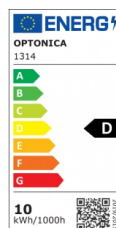

### Puissance

- 10W

# Technical Specification

<b>Reference catalogue</b>	1314
<b>Brand</b>	Optonica
<b>Product Code</b>	SP10-A5
<b>Socket</b>	E27
<b>Power</b>	10W
<b>Energy Consumption</b>	10 kWh/1000h
<b>Input voltage</b>	AC220-240V
<b>Flux</b>	1350 lm
<b>FLUX per watt</b>	135lm/W
<b>IP</b>	20
<b>Dimmable</b>	No
<b>Correlated Color Temperature</b>	4500K
<b>Light Color</b>	Lumière neutre
<b>Wattage Equivalent</b>	90W
<b>EAN Code</b>	3800156613140
<b>Energy Efficiency Label</b>	D

<b>Beam angle</b>	300°
<b>On/Off Cycles</b>	25 000x
<b>Instant On</b>	0.1s
<b>Temperature</b>	-20°C / +40°C
<b>Ra ≥</b>	80
<b>Life span</b>	25 000 Hours
<b>Color Code</b>	845
<b>Lumen maintenance at end of service life</b>	70%
<b>Size of product</b>	60X110 mm
<b>Size of package</b>	61x122 mm
<b>Items per pack</b>	1
<b>Items per box</b>	100
<b>Frequency</b>	50/60Hz
<b>Material</b>	Glass
<b>Gross weight</b>	0,050 kg
<b>Net weight</b>	0,030 kg
<b>Warranty</b>	2 Years