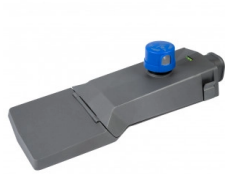

Technical Specification

Reference catalogue	9195
Brand	Optonica
Product Code	SL100-A4
Socket	NEMA
Power	100W
Energy Consumption	100 kWh/1000h
Input voltage	AC100-240V
Flux	13500 lm
FLUX per watt	135lm/W
IP	66
Dimmable	Yes
Correlated Color Temperature	6000K
Light Color	Lumière blanche
EAN Code	3800156691957