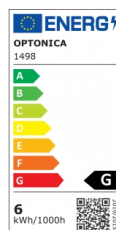

### Puissance

- 6W

# Technical Specification

<b>Reference catalogue</b>	1498
<b>Brand</b>	Optonica
<b>Product Code</b>	SP6-A8
<b>Socket</b>	E14
<b>Power</b>	6W
<b>Input voltage</b>	AC175-265V
<b>Flux</b>	480 lm
<b>FLUX per watt</b>	80 lm/W
<b>IP</b>	20
<b>Dimmable</b>	Yes
<b>Correlated Color Temperature</b>	2700K
<b>Light Color</b>	Lumière chaude
<b>EAN Code</b>	3800156614987
<b>Energy Efficiency Label</b>	G
<b>Beam angle</b>	240°
<b>On/Off Cycles</b>	25 000x

<b>Instant On</b>	0.1s
<b>Material</b>	ALU+PC
<b>Temperature</b>	-20°C / +40°C
<b>Ra ≥</b>	80
<b>Life span</b>	25 000 Hours
<b>Weight of Product</b>	26 gr.
<b>Color Code</b>	828
<b>Size of product</b>	Ø 45x80 mm
<b>Size of package</b>	50X85 mm
<b>Items per pack</b>	1
<b>Items per box</b>	100
<b>Frequency</b>	50/60Hz
<b>Warranty</b>	2 Years