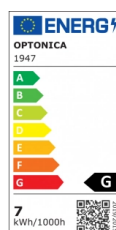

### Puissance

- 7W

# Technical Specification

<b>Reference catalogue</b>	1947
<b>Brand</b>	Optonica
<b>Product Code</b>	SP7-A4
<b>Socket</b>	GU10
<b>Power</b>	7W
<b>Energy Consumption</b>	7 kWh/1000h
<b>Input voltage</b>	AC175-265V
<b>Flux</b>	500 lm
<b>FLUX per watt</b>	72 lm/W
<b>IP</b>	20
<b>Dimmable</b>	Yes
<b>Correlated Color Temperature</b>	2700K
<b>Light Color</b>	Lumière chaude
<b>Wattage Equivalent</b>	33W
<b>EAN Code</b>	3800156619470
<b>Energy Efficiency Label</b>	G

<b>Beam angle</b>	110°
<b>On/Off Cycles</b>	25 000x
<b>Instant On</b>	0.2s
<b>Operating Frequency</b>	50-60 Hz
<b>Temperature</b>	-20°C / +40°C
<b>Ra ≥</b>	80
<b>Life span</b>	25 000 Hours
<b>Color Code</b>	828
<b>Lumen maintenance at end of service life</b>	70%
<b>Size of product</b>	50x54 mm
<b>Size of package</b>	50x60 mm
<b>Items per pack</b>	1
<b>Items per box</b>	100
<b>Material</b>	Plastic+ALU
<b>Candela</b>	187 cd
<b>Gross weight</b>	0,040 kg
<b>Net weight</b>	0,030 kg
<b>Warranty</b>	2 Years