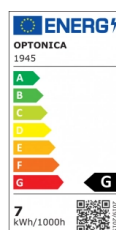

### Puissance

- 7W

### Couleur de lumière

Lumière blanche

# Technical Specification

<b>Reference catalogue</b>	1945
<b>Brand</b>	Optonica
<b>Product Code</b>	SP7-A4
<b>Socket</b>	GU10
<b>Power</b>	7W
<b>Energy Consumption</b>	7 kWh/1000h
<b>Input voltage</b>	AC175-265V
<b>Flux</b>	500 lm
<b>FLUX per watt</b>	72 lm/W
<b>IP</b>	20
<b>Dimmable</b>	Yes
<b>Correlated Color Temperature</b>	6000K
<b>Light Color</b>	Lumière blanche
<b>Wattage Equivalent</b>	33W
<b>EAN Code</b>	3800156619456
<b>Energy Efficiency Label</b>	G

<b>Beam angle</b>	110°
<b>On/Off Cycles</b>	25 000x
<b>Instant On</b>	0.2s
<b>Operating Frequency</b>	50-60 Hz
<b>Temperature</b>	-20°C / +40°C
<b>Ra ≥</b>	80
<b>Life span</b>	25 000 Hours
<b>Color Code</b>	860
<b>Lumen maintenance at end of service life</b>	70%
<b>Size of product</b>	50x54 mm
<b>Size of package</b>	50x60 mm
<b>Items per pack</b>	1
<b>Items per box</b>	100
<b>Material</b>	Plastic+ALU
<b>Candela</b>	187 cd
<b>Gross weight</b>	0,040 kg
<b>Net weight</b>	0,030 kg
<b>Warranty</b>	2 Years